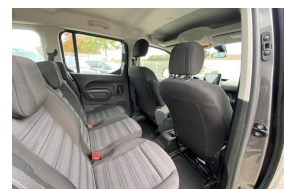

### INFORMATIONS GÉNÉRALES

Mise en circulation : **05/11/2018**  
Kilométrage : **115 000 km**  
Puissance fiscale : **5 CV (100 CV DIN)**

Carrosserie : **Combine**  
Couleur extérieure: **Gris Platinium**  
Boite de vitesses : **Boite manuelle 5 vitesses**