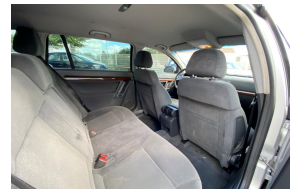

OPEL VECTRA BREAK 2.2 DTI Comfort

3 990 €

INFORMATIONS GÉNÉRALES

Mise en circulation : **29/01/2004**
Kilométrage : **211 361 km**
Puissance fiscale : **8 CV (125 CV DIN)**

Carrosserie : **Break**
Couleur extérieure: **GRIS CLAIR**
Boite de vitesses : **Boîte manuelle 5 vitesses**

Sellerie : **Velours**
Énergie : **DIESEL**
Nombre de portes : **5** / Nombre de places : **5**

OPTIONS ET ÉQUIPEMENTS