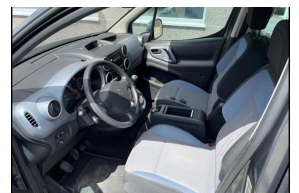

PEUGEOT PARTNER TEPEE 1.6 VTi 98ch BVM5 Active

13 990 €

INFORMATIONS GÉNÉRALES

Mise en circulation : **05/01/2015**
Kilométrage : **81 000 km**
Puissance fiscale : **6 CV (98 CV DIN)**

Carrosserie : **Combine**
Couleur extérieure: **Gris**
Boite de vitesses : **Boîte manuelle 5 vitesses**

Sellerie : **Tissu**
Énergie : **ESSENCE**
Nombre de portes : **5** / Nombre de places : **5**

OPTIONS ET ÉQUIPEMENTS

Air conditionne manuel + Pack Plus, Airbags frontaux conducteur et passager, Antiblocage de roues ABS, Assistance au freinage d'urgence (AFU), Banquette AR rabattable 1/3-2/3, Cache-bagages rigide, Capucine de rangement, Colonne de direction retractable, Condamnation centralisée des portes à cle, Détection de sous gonflage, Détection de sous-gonflage indirecte, ESC avec aide au démarrage en pente et antipatinage, Jantes acier 15" avec enjoliveurs, Jantes acier 15" avec enjoliveurs ATACAMA, Kit anti-crevaisson, Leve-vitres AV électriques, Pack Look Partiel, Pack Plus, Porte laterale droite coulissante avec vitre entrebaillable, Porte laterale gauche coulissante avec vitre entrebaillable, Prise auxiliaire RCA dans la boîte à gants, Régulateur et limiteur de vitesse, Repartiteur Electronique de Freinage (REF), Revêtement moquette dans le coffre, Siege conducteur réglable en hauteur, Volant réglable en hauteur et en profondeur, Volet AR, WIP Sound Radio CD MP3 avec 6HP + Prise auxiliaire RCA + Commandes au volant, WIP Sound Radio CD MP3 avec commandes au volant,