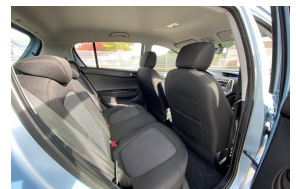

HYUNDAI i20 1.4 100 Pack Sensation A

9 700 €

INFORMATIONS GÉNÉRALES

Mise en circulation : **01/05/2013**
Kilométrage : **74 300 km**
Puissance fiscale : **6 CV (100 CV DIN)**

Carrosserie : **Berline**
Couleur extérieure: **Bleu**
Boite de vitesses : **Boîte automatique 4 vitesses**

Sellerie : **Tissu**
Énergie : **ESSENCE**
Nombre de portes : **5** / Nombre de places : **5**

OPTIONS ET ÉQUIPEMENTS

2 HP + 2 tweeters, 4 HP + 2 tweeters, Aide au freinage d'urgence, Airbag frontal passager déconnectable, Airbags frontaux conducteur et passager, Airbags latéraux AV, Airbags rideaux AV/AR, Alerte de non-bouclage de ceinture de sécurité à toutes les places, Allumage automatique des feux de croisement, Anti-démarrage, Appui-têtes AV réglables en hauteur, Appuis-tête AR réglables en hauteur (x3), Appuis-tête réglables en hauteur, Bacs de portières AV, Banquette AR rabattable 60/40, Barres de calandre noir laqué, Boîte à gants ventilée, Boîte automatique 4 rapports, Ceintures de sécurité AV à prétensionneurs, Ceintures de sécurité AV réglables en hauteur, Clé rétractable avec télécommande de verrouillage intégrée, Climatisation automatique, Commande radio au volant, Console centrale façon métal avec inserts noir laqué, Contrôle de trajectoire électronique (ESP & VSM), Direction assistée, Feux AV antibrouillard, Feux de jour à LED, Lampe de lecture AV, Miroirs de courtoisie occultables conducteur et passager, Ordinateur de bord, Pack Inventive Limited, Pare-chocs ton carrosserie, Plafonnier central d'éclairage, Poignées de portes intérieures chromées, Poignées de portes ton carrosserie, Porte-gobelets AV/AR, Régulateur/Limiteur de vitesse, Répétiteurs de clignotants intégrés aux rétroviseurs extérieurs, Rétroviseurs extérieurs électriques et chauffants, Rétroviseurs extérieurs rabattables électriquement, Rétroviseurs ton carrosserie, Rhéostat d'éclairage du tableau de bord, Sécurité enfants sur portes AR, Siège conducteur réglable en hauteur, Système anti-patinage (TCS), Système antiblocage de roues ABS avec EBD, Système audio RDS avec lecteur CD compatible MP3, prise de connexion auxiliaire et connexion USB, Système Bluetooth intégré avec reconnaissance vocale et commandes au volant, Système ISOFIX aux places latérales AR, Verrouillage automatique des portes en roulant, Vitres AR électriques, Vitres AV électriques, Vitres teintées, Volant et levier de vitesse gainés cuir, Volant réglable en hauteur et en profondeur,