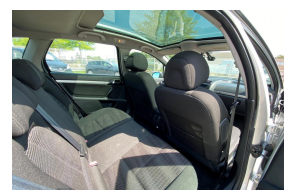

PEUGEOT 407 SW
1.6 HDi 16V 110ch FAP BLUE LION Pack Limited

INFORMATIONS GÉNÉRALES

Mise en circulation : **02/04/2010**
Kilométrage : **186 000 km**
Puissance fiscale : **6 CV (110 CV DIN)**

Carrosserie : **Break**
Couleur extérieure: **GRIS CLAIR**
Boite de vitesses : **Boite manuelle 5 vitesses**

Sellerie : **Tissu**
Énergie : **DIESEL**
Nombre de portes : **5** / Nombre de places : **5**

OPTIONS ET ÉQUIPEMENTS

ABS (antiblocage des roues), Air conditionne automatique avec filtre combine pollen/charbon actif, Airbags frontaux conducteur et passager adaptatifs (passager neutralisable), genoux conducteur, lateraux AV et rideaux, Allumage automatique des feux de detresse en cas de freinage d'urgence, Antidemarrage electronique, Appuie-tete AR virgule réglables en hauteur, Appuie-tete AV actifs, réglables en hauteur et en inclinaison, anti-ejection et anti-affaissement, Assistance au freinage d'urgence (AFU), Baguettes laterales et bandeaux de pare-chocs peints couleur caisse, Barres de toit longitudinales aspect aluminium, Cache-bagages rigide modulaire, Ceintures de securite AR 3 points avec limiteur d'effort aux places laterales, Ceintures de securite AV a enrouleur pyrotechnique, Combine 5 cadrans, Controle dynamique de stabilite (ESP) et antipatinage (ASR), Coques de retroviseurs peints couleur caisse, Decors sur la console centrale, les baguettes de planche de bord et les panneaux de portes, Decors sur la facade technique, les aerateurs et les poignees de portes interieures, Deverrouillage automatique des portes en cas de choc, Direction hydraulique a assistance variable, Eclairage de coffre, Eclairage des seuils de portes, Filtre a particules, Fixations ISOFIX aux places laterales AR, Grille d'entree d'air chromee, Jantes alliage 16", Leve-vitres AV electriques et sequentiels avec antipincement, Leve-vitres electriques AR sequentiels avec antipincement, Lunette AR surteintee, ouvrante avec essuie-vitre intermittent indexe sur la marche AR, Ordinateur de bord, Pack Look : baguette laterales de protection peintes couleur caisse, Pack Visibilite, Plafonnier AV et AR avec spot de lecture, Poches aumonieres au dos des sieges AV, Poignees de portes couleur carrosserie, Porte-gobelet AV escamotable, Prise 12V aux places AR, Projecteurs antibrouillards, Radio CD MP3 WIP Sound, Regulateur/Limiteur de vitesse, Repartiteur Electronique de Freinage (REF), Retroviseurs exterieurs electriques et chauffants, Roue de secours, Seuils de portes metalliques, Siege conducteur réglable en hauteur, Siege passager AV modulaire avec fixation ISOFIX, Siege passager réglable en hauteur et réglage lombaire des sieges AV, Toit en verre panoramique avec velum d'occultation, Verrouillage automatique des ouvrants en roulant, Verrouillage centralise avec telecommande hautes frequences, Vitres teintees, Volant croute de cuir, Volant réglable en hauteur et en profondeur,