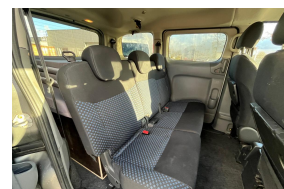

NISSAN NV200 COMBI
1.6i 109cv Acenta 7 places

16 500 €

INFORMATIONS GÉNÉRALES

Mise en circulation : **20/06/2012**
Kilométrage : **153 500 km**
Puissance fiscale : **7 CV (109 CV DIN)**

Carrosserie : **Combine**
Couleur extérieure: **Gris**
Boite de vitesses : **Boite manuelle 6 vitesses**

Sellerie : **Tissu**
Énergie : **ESSENCE**
Nombre de portes : **5** / Nombre de places : **7**

OPTIONS ET ÉQUIPEMENTS

ABS et EBD, Aide au freinage d'urgence EBA, Anti-démarrage code Nissan, Banquette AR rabattable 1/3-2/3, Compte-tours électronique, Double Airbag conducteur et passager AV, ISOFIX : Ancrages normalisés pour sièges enfants, Jantes acier 14" avec enjoliveurs, Ordinateur de bord avec écran multifonction, Pack Business, Porte latérale droite coulissante avec vitre ouvrante, Porte latérale gauche coulissante avec vitre ouvrante, Pré-équipement audio avec antenne et 4HP, Verrouillage centralisé, Vitres AV électriques à impulsion côté conducteur,