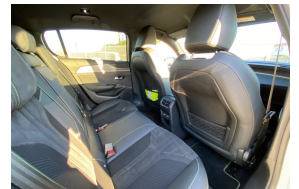

## INFORMATIONS GÉNÉRALES

Mise en circulation : **29/12/2021**  
Kilométrage : **24 500 km**  
Puissance fiscale : **8 CV (150 CV DIN)**

Carrosserie : **Berline**  
Couleur extérieure: **Blanc**  
Boite de vitesses : **Boite automatique 8 vitesses**