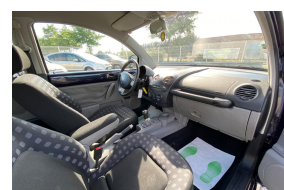

VOLKSWAGEN NEW BEETLE
1.6i

2 600 €

INFORMATIONS GÉNÉRALES

Mise en circulation : **29/11/2000**
Kilométrage : **198 500 km**
Puissance fiscale : **7 CV (102 CV DIN)**

Carrosserie : **Berline**
Couleur extérieure: **BLEU FONCE**
Boite de vitesses : **Boîte manuelle 5 vitesses**

Sellerie : **Tissu**
Énergie : **ESSENCE**
Nombre de portes : **3** / Nombre de places : **5**

OPTIONS ET ÉQUIPEMENTS

ABS, Air bag, Air conditionné, Condamnation centralisée des portes, Direction assistée avec colonne de direction de sécurité, réglable en hauteur et en longueur, Vitres électriques,