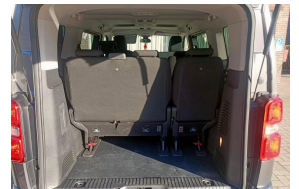

TOYOTA PROACE VERSO
Medium 115 D-4D BVM6 9 PLACES

21 990 €

INFORMATIONS GÉNÉRALES

Mise en circulation : **02/03/2017**
Kilométrage : **150 000 km**
Puissance fiscale : **6 CV (115 CV DIN)**

Carrosserie : **Combine**
Couleur extérieure: **Marron**
Boite de vitesses : **Boite manuelle 6 vitesses**

Sellerie : **Tissu**
Énergie : **DIESEL**
Nombre de portes : **5** / Nombre de places : **9**

OPTIONS ET ÉQUIPEMENTS

Climatisation AR additionnelle, Climatisation automatique, Detecteur de pluie, Indicateur de perte pression de pneus, Insert argent dans le pare-chocs AV, Inserts bruns sur la planche de bord et les contre-portes, Regulateur et limiteur de vitesse, Retroviseur interieur electrochromatique, Retroviseurs extérieurs électriques chauffants, Sellerie tissu Toyota Exclusive, radio média MP3 + Bluetooth + USB, Fixations isofix,