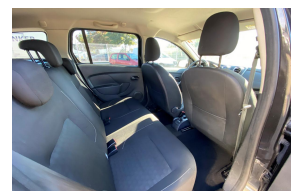

**DACIA LOGAN MCV
TCe 90 E6 Laureate**

10 700 €

INFORMATIONS GÉNÉRALES

Mise en circulation : **18/01/2016**
Kilométrage : **93 500 km**
Puissance fiscale : **5 CV (90 CV DIN)**

Carrosserie : **Break**
Couleur extérieure: **Noir**
Boite de vitesses : **Boîte manuelle 5 vitesses**

Sellerie : **Tissu**
Énergie : **ESSENCE**
Nombre de portes : **5** / Nombre de places : **5**

OPTIONS ET ÉQUIPEMENTS

3 appuis-tête AR réglables en hauteur, ABS, AFU, Aide au démarrage en côte, Airbag frontal conducteur, Airbags frontal passager désactivable, Airbags latéraux AV tête/thorax, Alerte de non bouclage ceintures AV, Bagues latérales de protection noires, Banquette AR rabattable 1/3 - 2/3, Barres de toit longitudinales, Boucliers ton caisse, Cache-bagages, Ceintures de sécurité AV réglables en hauteur, Climatisation manuelle et recyclage de l'air, Condamnation centralisée des portes à distance, Condamnation des ouvrants en roulant, Dacia Plug & Radio, Direction assistée, Éclairage du coffre, Essuie-vitre AR, Feux de jour, Harmonie carbone foncée, Jantes 15" avec enjoliveur Groomy, Kit fumeur, Lève-vitres AV électriques, Lunette AR dégivrante, Ordinateur de bord, Peinture opaque, Poignées de portes extérieures ton carrosserie, Poignées de portes intérieures noires, Projecteurs antibrouillard, Retroviseurs extérieurs réglables électriquement, Retroviseurs extérieurs ton carrosserie, Sellerie Altica, Sellerie Laureate, Siège conducteur réglable en hauteur, Stop & Start, Système de contrôle de trajectoire (ESC), fonction anti-patinage (ASR) et aide au démarrage en côte, Système de fixation Isofix pour siège enfant aux places latérales du 2ème rang, Volant réglable en hauteur,